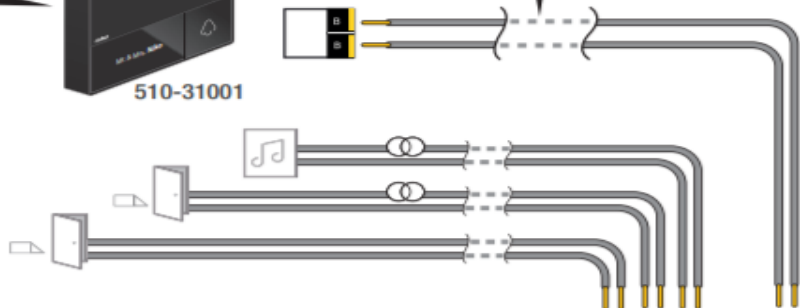

nikon

videophonie

510-31001

⚠ max. 2x

Wire section \varnothing	max. length
\varnothing 0,25 mm ²	max. 50 m
\varnothing 0,5 mm ²	max. 100 m
\varnothing 1 mm ²	max. 200 m
\varnothing 1,5 mm ²	max. 300 m

⚠ max. 5x

Wire section	1 unit	2 units	3 units	4 units	5 units
\varnothing 0,25 mm ²	max. 50 m	max. 35 m	-	-	-
\varnothing 0,5 mm ²	max. 100 m	max. 85 m	max. 65 m	max. 50 m	-
\varnothing 1 mm ²	max. 300 m	max. 160 m	max. 105 m	max. 80 m	max. 60 m
\varnothing 1,5 mm ²	max. 300 m	max. 255 m	max. 170 m	max. 130 m	max. 100 m